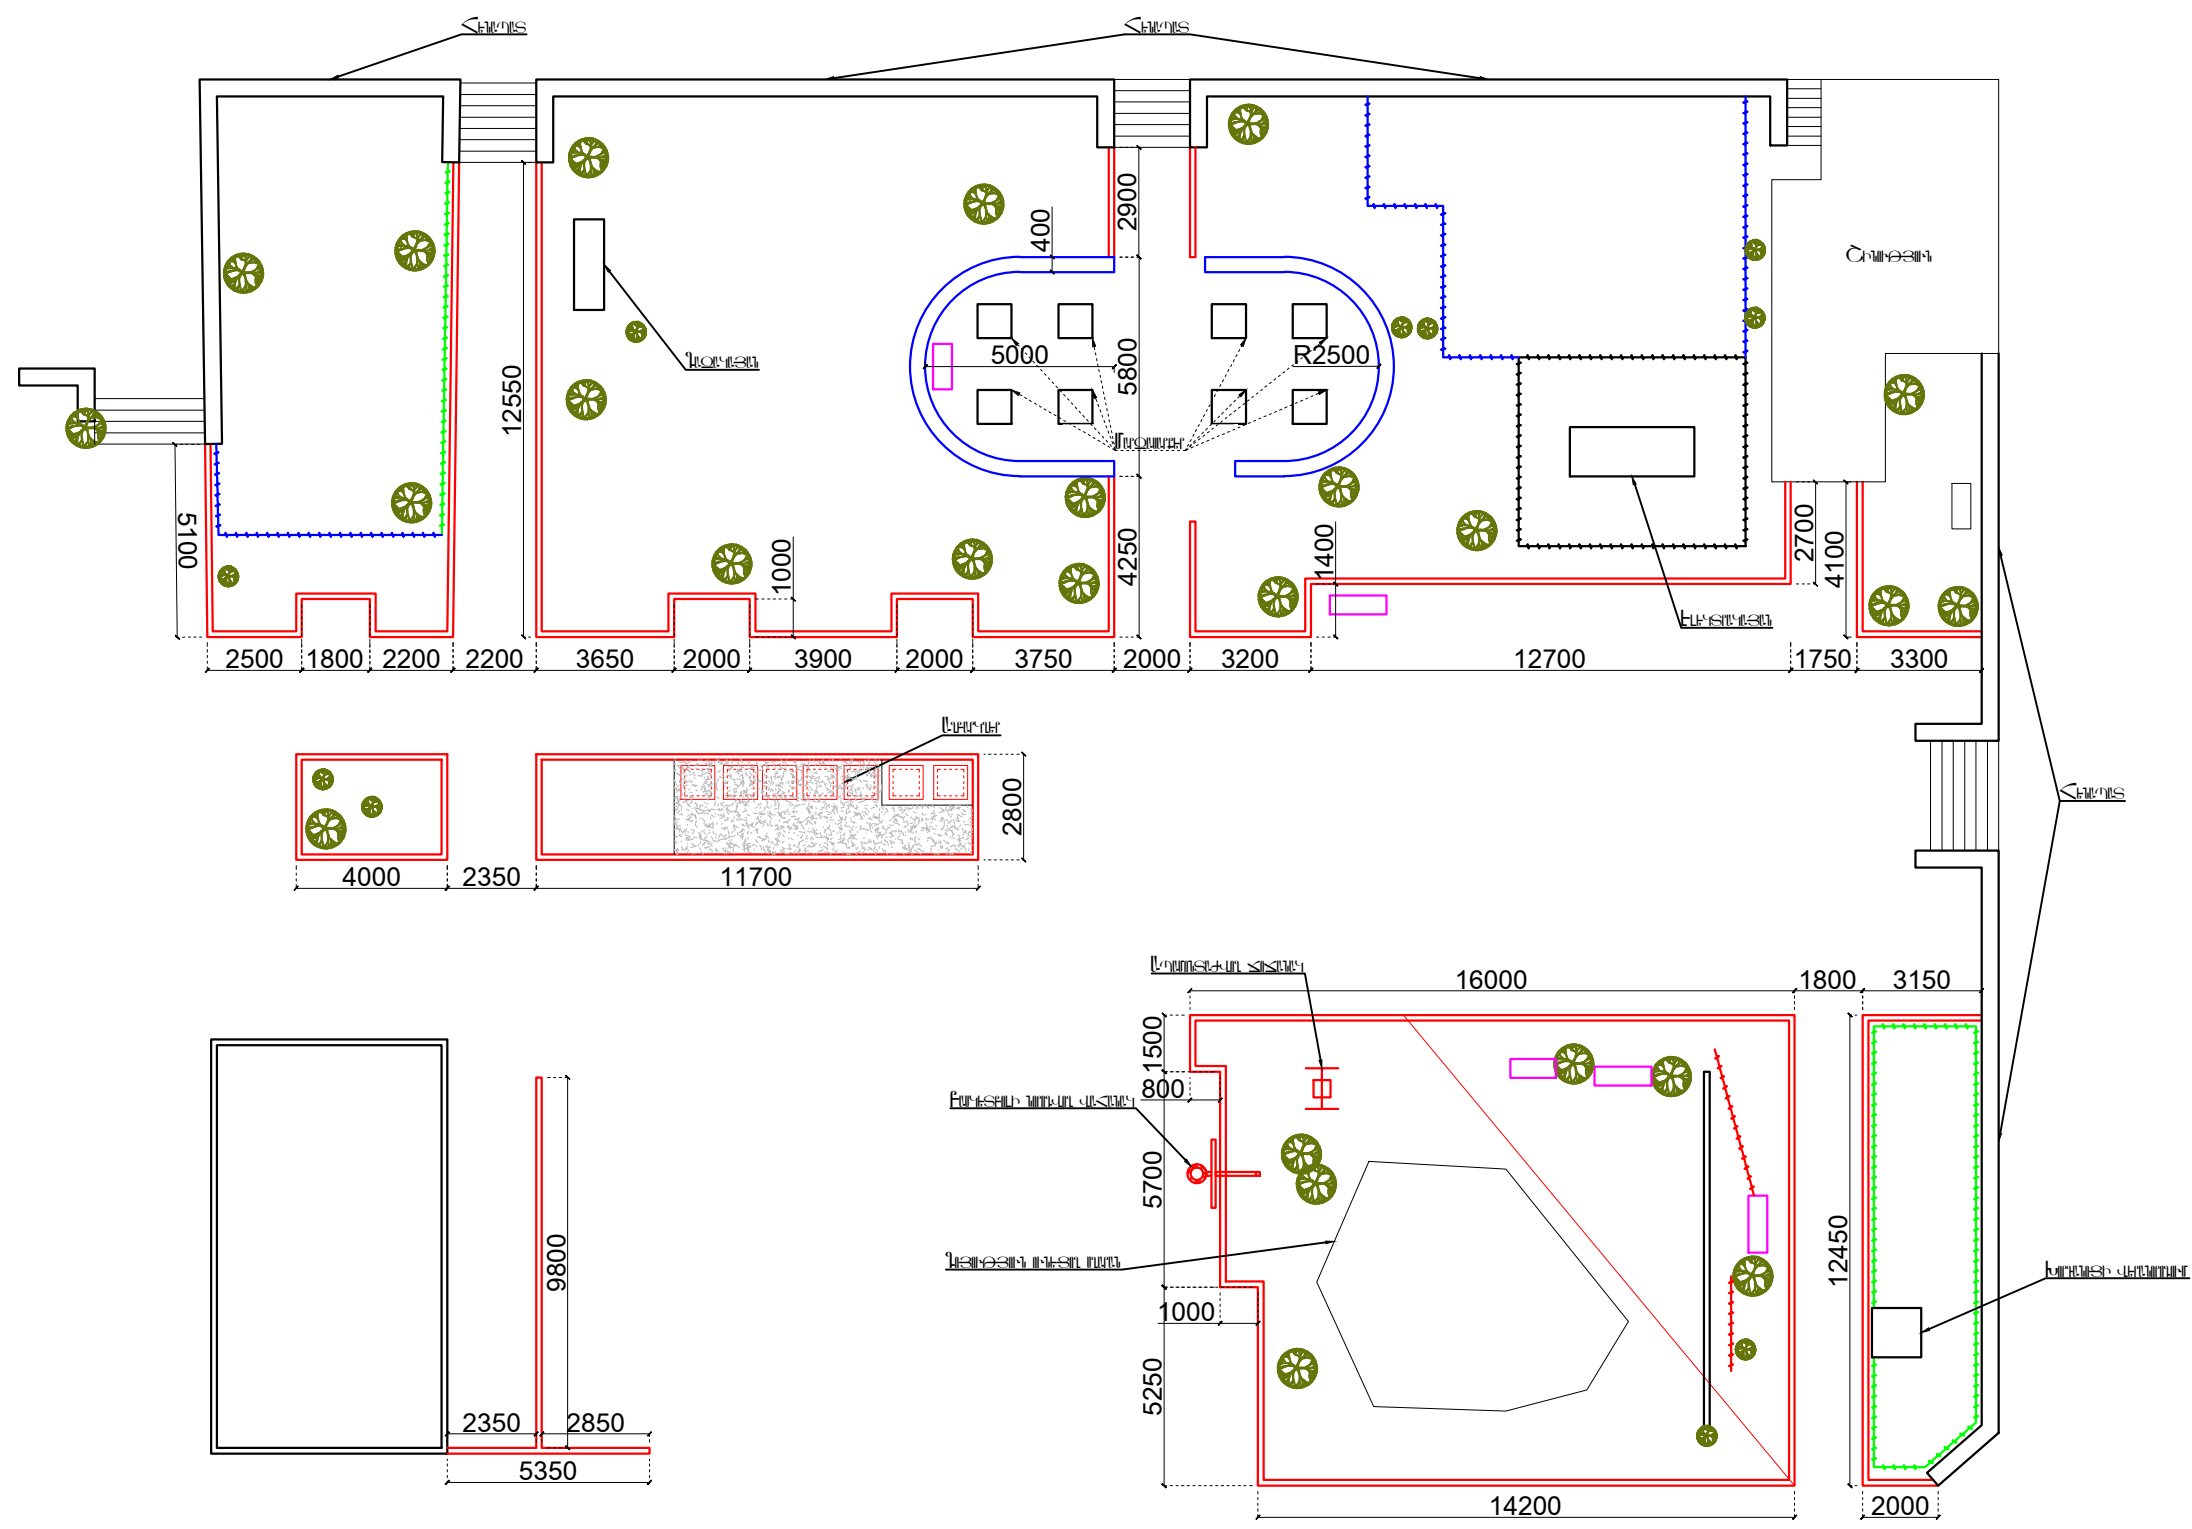

ԼՊԱՌՈՏԱԿԱՆ ՀԱՏՎԱԿԻԾ 1:200

ՊԵՐՏՆԱԿԱՆ ԿՈՒՄԲԻ	
	Բարակ կողմեր
	Ընդհատ երեսի ել խորհրդ
	Ընդհատ ներսումնային երեսներ
	Ընդհատ ներսումնային թևեր
	Վերստին ներսումնային երեսներ
	Ընդհատ նստիչ
	Վերստին միտ
	Ս/Բ օժտման շրջան

	Է. ԿԵՒԱՆ, ԿԵՂԵՐՈՆ ՎԱՐՉԱԿԱՆ ՇՐՋԱՆ, ԲԱՆԱԲՅԱՆ 21, 23 ՇԵՂԵԻ ԲԱԿԻ ՎԵՐԱԿՈՒՄԱՆ ԱՇԽԱՏԱԴԵՐԻ		ՊԵՐՏՆԱԿ N ԵԲ-ՊԵՐՏՆԱԿ 14/88		
	ՆԱԿԱՆԱԿԱՆ ԿՈՒՄԻՏԵ	Լ. ՀԱՅՐԱՊԵՏՅԱՆ	ՀԱՐՏԱՆՊԵՏՆԱԿԱՆԱԿԱՆ ՈՒՍՏԱՆԱԿԱՆ ԻՐԱ	ՓՈՒԼ	ԹԻՓ
ՆԱԿԱՆԱԿԱՆ	Լ. ՀԱՅՐԱՊԵՏՅԱՆ	ԼՊԱՌՈՏԱԿԱՆ ՀԱՏՎԱԿԻԾ 1:200	ԱՆ	ՏՇ-3	10
			«ԲԵՐԱՏԵՍ» ԻՐԱ		